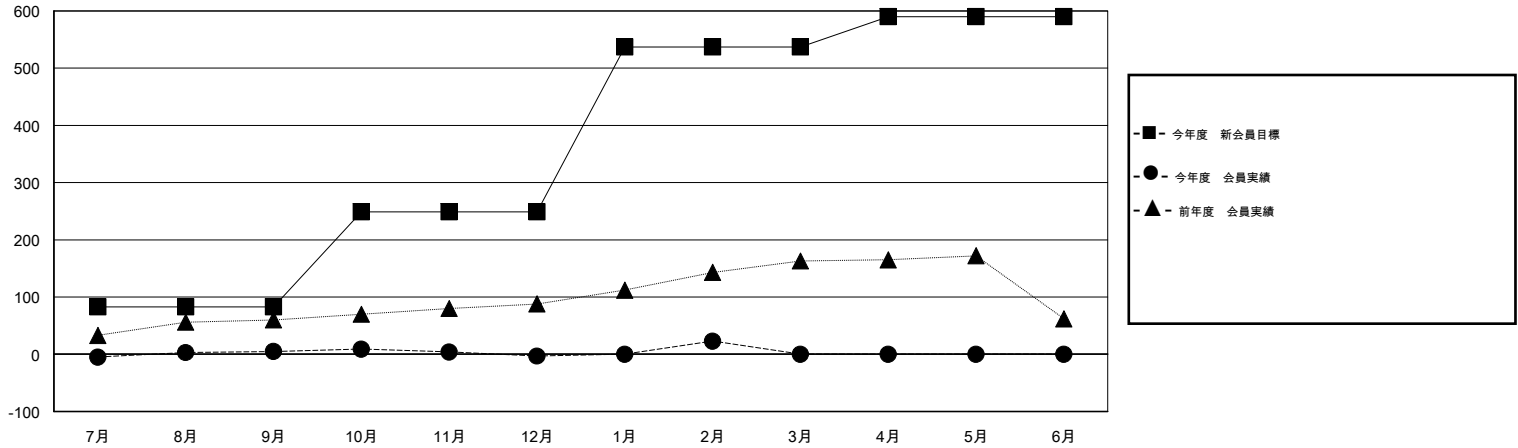

MONTHLY MEMBERSHIP PROGRESS REPORT

District 330 C

Results as of: 2/29/2016

GMT: Masayuki Kaneko

地域 JAPAN

GMT会則地域 5-Jap

クラブ				
結果: 2015-2016				
四半期	新クラブ目標	新クラブ	解散クラブ	純増 / 減
7月/8月/9月	0	0	1	-1
10月/11月/12月	1	0	0	0
1月/2月/3月	1	0	0	0
4月/5月/6月	0	0	0	0

名				
結果: 2015-2016				
四半期	新会員目標	チャーターメン バー / 新会員	退会者	純増 / 減
7月/8月/9月	83	57	52	5
10月/11月/12月	166	28	36	-8
1月/2月/3月	288	52	26	26
4月/5月/6月	53	0	0	0

新クラブ目標及び実績累計

会員目標及び実績累計

解散クラブ: 1	50 CLUBS OF 88 一名以上の新会員を登録	男女別
退会者		男性 1,982 (80.54%)
物故会員 17		女性 479 (19.46%)
クラブ解散 0	健康診断データはこちら	家族会員 741
その他 96		世帯主 321
合計 113		世帯主以外 420