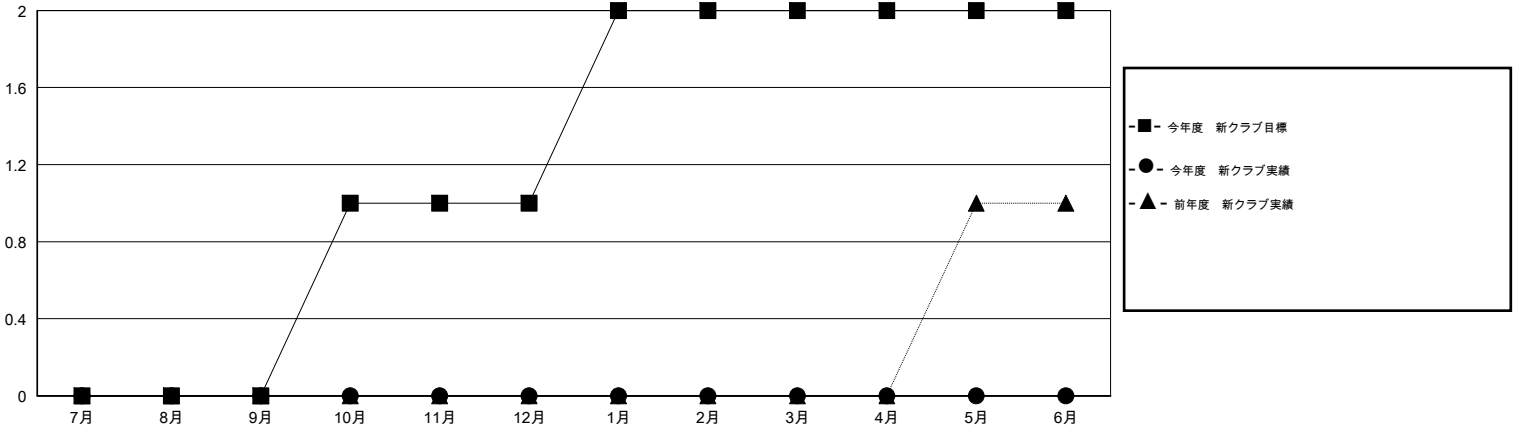

MONTHLY MEMBERSHIP PROGRESS REPORT

District 330 C

Results as of: 2/29/2016

GMT: Masayuki Kaneko

地域 JAPAN

GMT会則地域 5-Jap

クラブ				
結果: 2015-2016				
四半期	新クラブ目標	新クラブ	解散クラブ	純増 / 減
7月/8月/9月	0	0	1	-1
10月/11月/12月	1	0	0	0
1月/2月/3月	1	0	0	0
4月/5月/6月	0	0	0	0

名				
結果: 2015-2016				
四半期	新会員目標	チャーターメン バー / 新会員	退会者	純増 / 減
7月/8月/9月	83	57	52	5
10月/11月/12月	166	28	36	-8
1月/2月/3月	288	52	26	26
4月/5月/6月	53	0	0	0

新クラブ目標及び実績累計

会員目標及び実績累計

解散クラブ: 1	50 CLUBS OF 88 一名以上の新会員を登録	男女別
退会者		男性 1,982 (80.54%)
物故会員 17		女性 479 (19.46%)
クラブ解散 0	健康診断データはこちら	家族会員 741
その他 96		世帯主 321
合計 113		世帯主以外 420